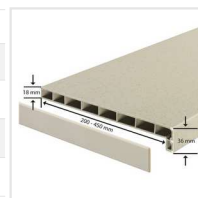

Mètre tablette intérieur - L 3 ou 6 M
Binnenvensterbank - L 3 of 6 M

REF			€
LD36-200MAT	200 mm	BLM	23,83 / 1M
LD36-200CARBR	200 mm	MB	26,58 / 1M
LD36-200GRBETO	200 mm	GBE	26,58 / 1M
LD36-200FREE	200 mm	FS	26,58 / 1M
LD36-200TRAV	200 mm	TN	26,58 / 1M
LD36-250MAT	250 mm	BLM	26,14 / 1M
LD36-250CARBR	250 mm	MB	29,17 / 1M
LD36-250GRBETO	250 mm	GBE	29,17 / 1M
LD36-250FREE	250 mm	FS	29,17 / 1M
LD36-250TRAV	250 mm	TN	29,17 / 1M
LD36-300MAT	300 mm	BLM	27,64 / 1M
LD36-300CARBR	300 mm	MB	30,88 / 1M
LD36-300GRBETO	300 mm	GBE	30,88 / 1M
LD36-300FREE	300 mm	FS	30,88 / 1M
LD36-300TRAV	300 mm	TN	30,88 / 1M

Embout de tablette
Tablettip

REF		€
LD36EMBBLA	BL	4,09 / 1
LD36EMBGRIS	GC	4,09 / 1
LD36EMBGRIS	GF	4,09 / 1
LD36EMBBEIG	BE	4,09 / 1

Codes couleur **Kleurcodes**

BL : Blanc, Wit | BLM : Blanc mat, Mat wit | MB : Marbré brillant, Glanzend gemarmerd | GC : Gris clair, Licht grijs | GF : Gris foncé, Donker grijs | BE : Beige, Licht bruin | GBE : Gris béton, Betongrijs | FS : Freestone | TN : Travertin