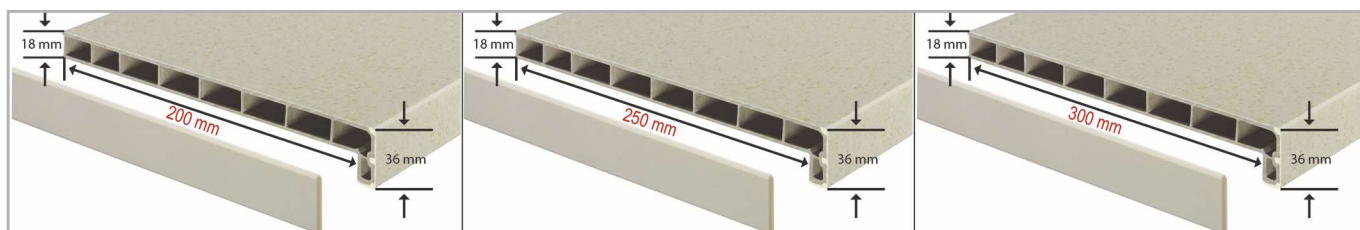

Mètre tablette intérieur - L 3 ou 6 M
Binnenvensterbank - L 3 of 6 M

REF			€
LD36-200MAT	200 mm	BLM	23,83 / 1M
LD36-200CARBR	200 mm	MB	26,58 / 1M
LD36-200GRBETO	200 mm	GBE	26,58 / 1M
LD36-200FREE	200 mm	FS	26,58 / 1M
LD36-200TRAV	200 mm	TN	26,58 / 1M
LD36-250MAT	250 mm	BLM	26,14 / 1M
LD36-250CARBR	250 mm	MB	29,17 / 1M
LD36-250GRBETO	250 mm	GBE	29,17 / 1M
LD36-250FREE	250 mm	FS	29,17 / 1M
LD36-250TRAV	250 mm	TN	29,17 / 1M
LD36-300MAT	300 mm	BLM	27,64 / 1M
LD36-300CARBR	300 mm	MB	30,88 / 1M
LD36-300GRBETO	300 mm	GBE	30,88 / 1M
LD36-300FREE	300 mm	FS	30,88 / 1M
LD36-300TRAV	300 mm	TN	30,88 / 1M

Embout de tablette
Tablettip

REF		€
LD36EMBBLA	BL	4,09 / 1
LD36EMBGRIS	GC	4,09 / 1
LD36EMBGRIS	GF	4,09 / 1
LD36EMBBEIG	BE	4,09 / 1

Codes couleur **Kleurcodes**

BL : Blanc, Wit | BLM : Blanc mat, Mat wit | MB : Marbré brillant, Glanzend gemarmerd | GC : Gris clair, Licht grijs | GF : Gris foncé, Donker grijs | BE : Beige, Licht bruin | GBE : Gris béton, Betongrijs | FS : Freestone | TN : Travertin